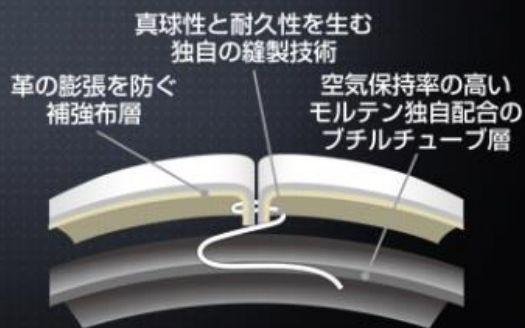

【ペレーダ3000と4000の違い】

上図: ペレーダ3000

下図: ペレーダ4000

過酷な使用環境である中学、高校部活で長年使用され、指導者のアドバイスをもとに作り上げた、ペレーダのエントリーモデル。
(ソフトタイプを除く)

独特の蹴り心地を生み出す特殊フォーム入り構造モデル。表皮の削れを抑え、撥水素材を組み込んだ特殊表皮を新規採用し、高耐摩耗性、低吸水性を実現。ハードな使用を想定し、特殊表面コーティングでペレーダロゴなどの印刷パネルをカバー。
(ソフトタイプを除く)